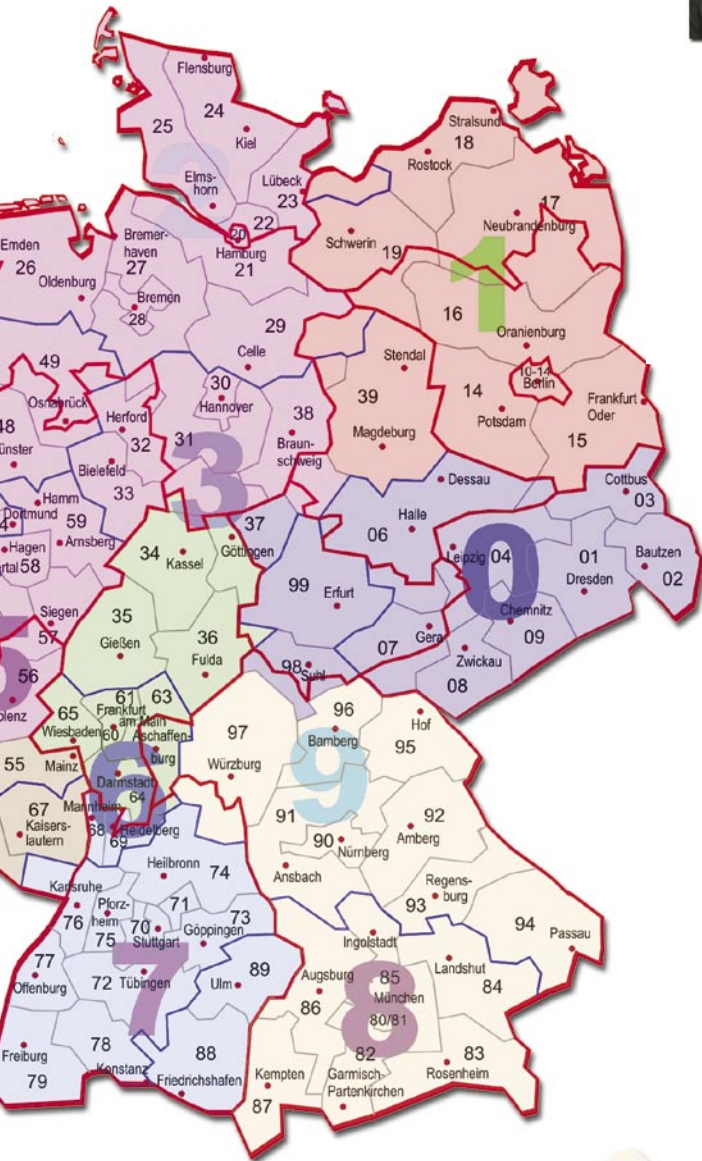

behr Labor-Technik GmbH
Dr. Mirjam Luitjens
Spangerstraße 8
40599 Düsseldorf
Tel.: 02 11 – 7 48 47 18
Fax: 02 11 – 7 48 47 48
Mobil: 01 77 – 7 48 47 18
E-mail: m.luitjens@behr-labor.com

PLZ 10000 – 19999
23920 – 23999
29400 – 29499
39000 – 39999

IBL
Ingenieurbüro für Labortechnik
Wigand Vogel + Andreas Voigt
Andreas Voigt
Franz-Flemming-Straße 23
04179 Leipzig
Tel.: 03 41 – 4 41 84 37
Fax: 03 41 – 4 41 84 37
Mobil: 01 72 – 9 25 11 98

PLZ 01000 – 09999
37320 – 37359
98000 – 99999

Bernd Koslowski
Labortechnisches Büro
Rötweg 14
93309 Kelheim
Tel.: 09 44 1 – 68 25 29
Fax: 09 44 1 – 68 25 34
Mobil: 01 77 – 6 78 97 20
E-Mail: office@koslowski-labortechnik.de
Internet: <http://www.koslowski-labortechnik.de>

PLZ 80000 – 87999
90000 – 97999

Natürlich können Sie sich auch jederzeit an unser Vertriebsteam in Düsseldorf wenden. Wir beraten Sie gern.
Oder wir stellen den Kontakt zu einem Laborfachhändler bzw. Vertriebsberater in Ihrer Nähe her.